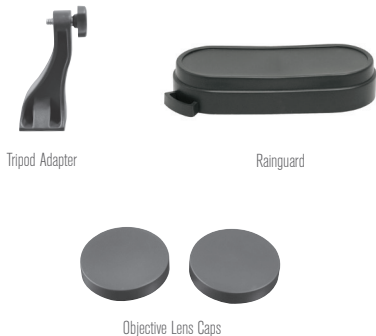

Thank you for purchasing a Celestron Cometron binocular. We trust this binocular will provide you with years of enjoyment and faithful service. Please read the instructions carefully before using your binocular to ensure proper use and care. This Quick Start Guide will introduce you with the basic functions of the binocular. Please visit celestron.com to download the complete instruction manual. We recommend reading the manual to fully familiarize yourself with all the binocular's functions and operations.

WARNING: Viewing the Sun may cause permanent eye damage. Do not view the Sun with your binoculars or even with the naked eye.

Product design and specifications are subject to change without prior notification. This product is designed and intended for use by those 14 years of age and older.

© 2022 Celestron • All rights reserved • celestron.com/pages/technical-support • 2835 Columbia Street • Torrance, CA 90503 USA • 08-22 • celestron.com/support/warranties